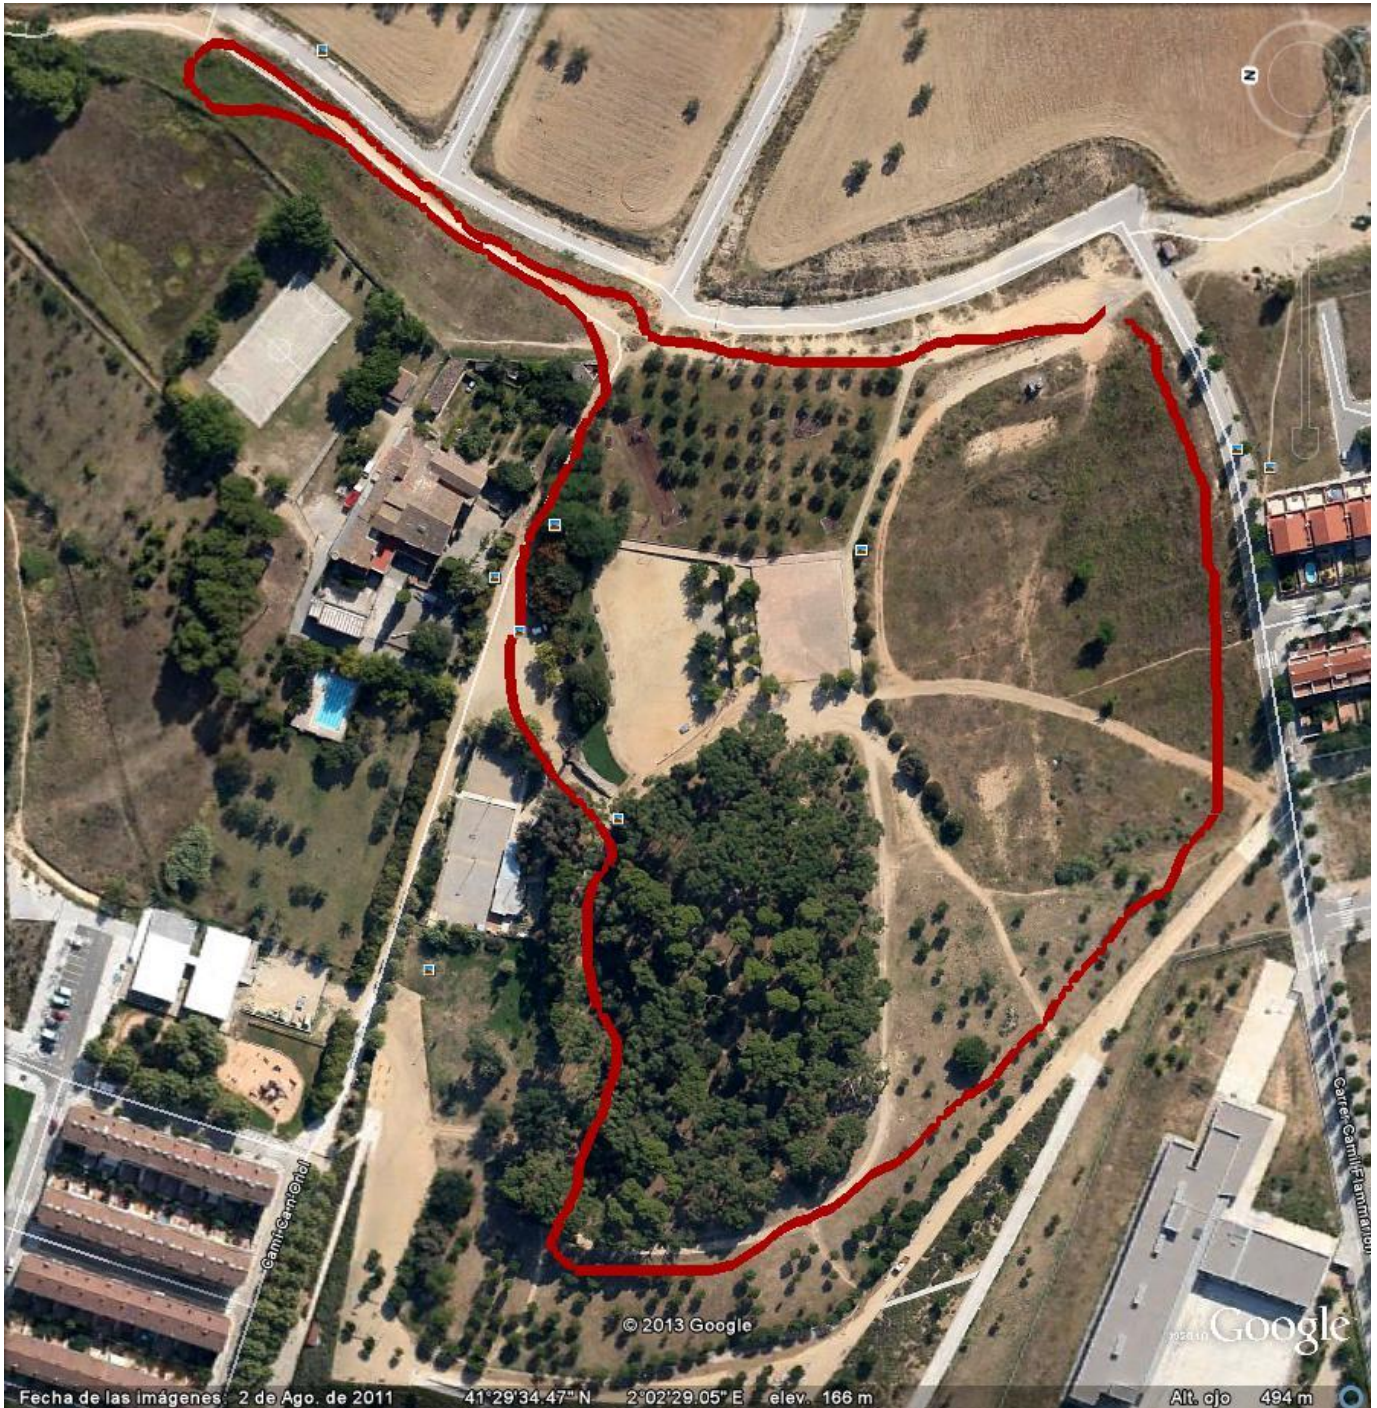

41è CROS ESCOLAR DE RUBÍ

DIUMENGE 31
DE MARÇ DE 2019,
ALS CIRCUITS DEL
BOSC DE CA N'ORIOL

CURSA 2 (10.05 h): 1 volta petit + 2 voltes mitjà

CURSA 3 (10.25 h): 2 voltes al mitjà

CURSA 4 (10.40 h): 1 volta petit + 2 voltes mitjà

CURSA 5 (11.05 h): 1 volta circuit oliveres

CURSA 6 (11.30 h) : 1 volta circuit oliveres

CURSA 7 (11.50 h): 2 voltes mitjà

CURSA 8 (12.05 h): 1 volta al mitjà

CURSA 9 (12.20 h) : 1 volta al mitjà

CURSA 10 (12.30 h) : 1 volta al petit

CURSA 11 (12.50 h) : 1 volta al petit

CURSA 12 (13.05 h): 1 volta al petit