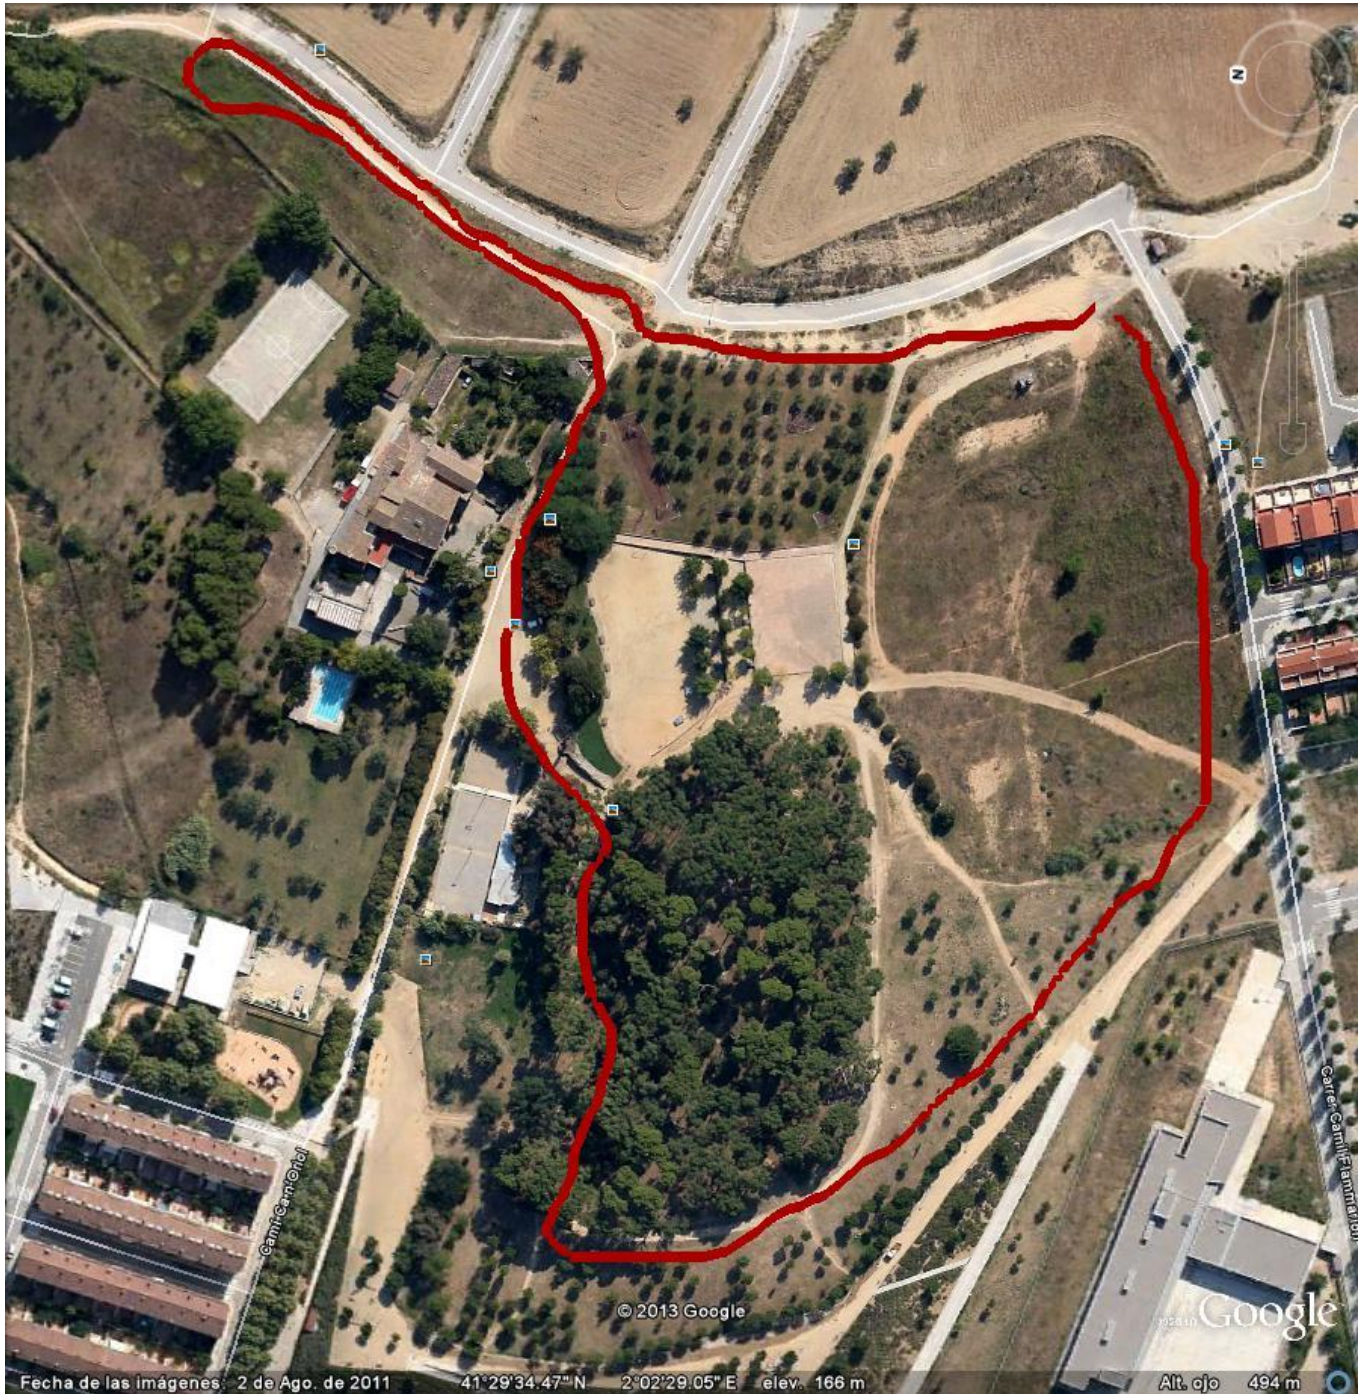

41è CROS ESCOLAR DE RUBÍ

DIUMENGE 31
DE MARÇ DE 2019,
ALS CIRCUITS DEL
BOSC DE CA N'ORIOL

CURSA 2 (10.05 h): 1 volta petit + 2 voltes mitjà

CURSA 3 (10.25 h): 2 voltes al mitjà

CURSA 4 (10.40 h): 1 volta petit + 2 voltes mitjà

CURSA 5 (11.05 h): 1 volta circuit oliveres

CURSA 6 (11.30 h) : 1 volta circuit oliveres

CURSA 7 (11.50 h): 2 voltes mitjà

CURSA 8 (12.05 h): 1 volta al mitjà

CURSA 9 (12.20 h) : 1 volta al mitjà

CURSA 10 (12.30 h) : 1 volta al petit

CURSA 11 (12.50 h) : 1 volta al petit

CURSA 12 (13.05 h): 1 volta al petit