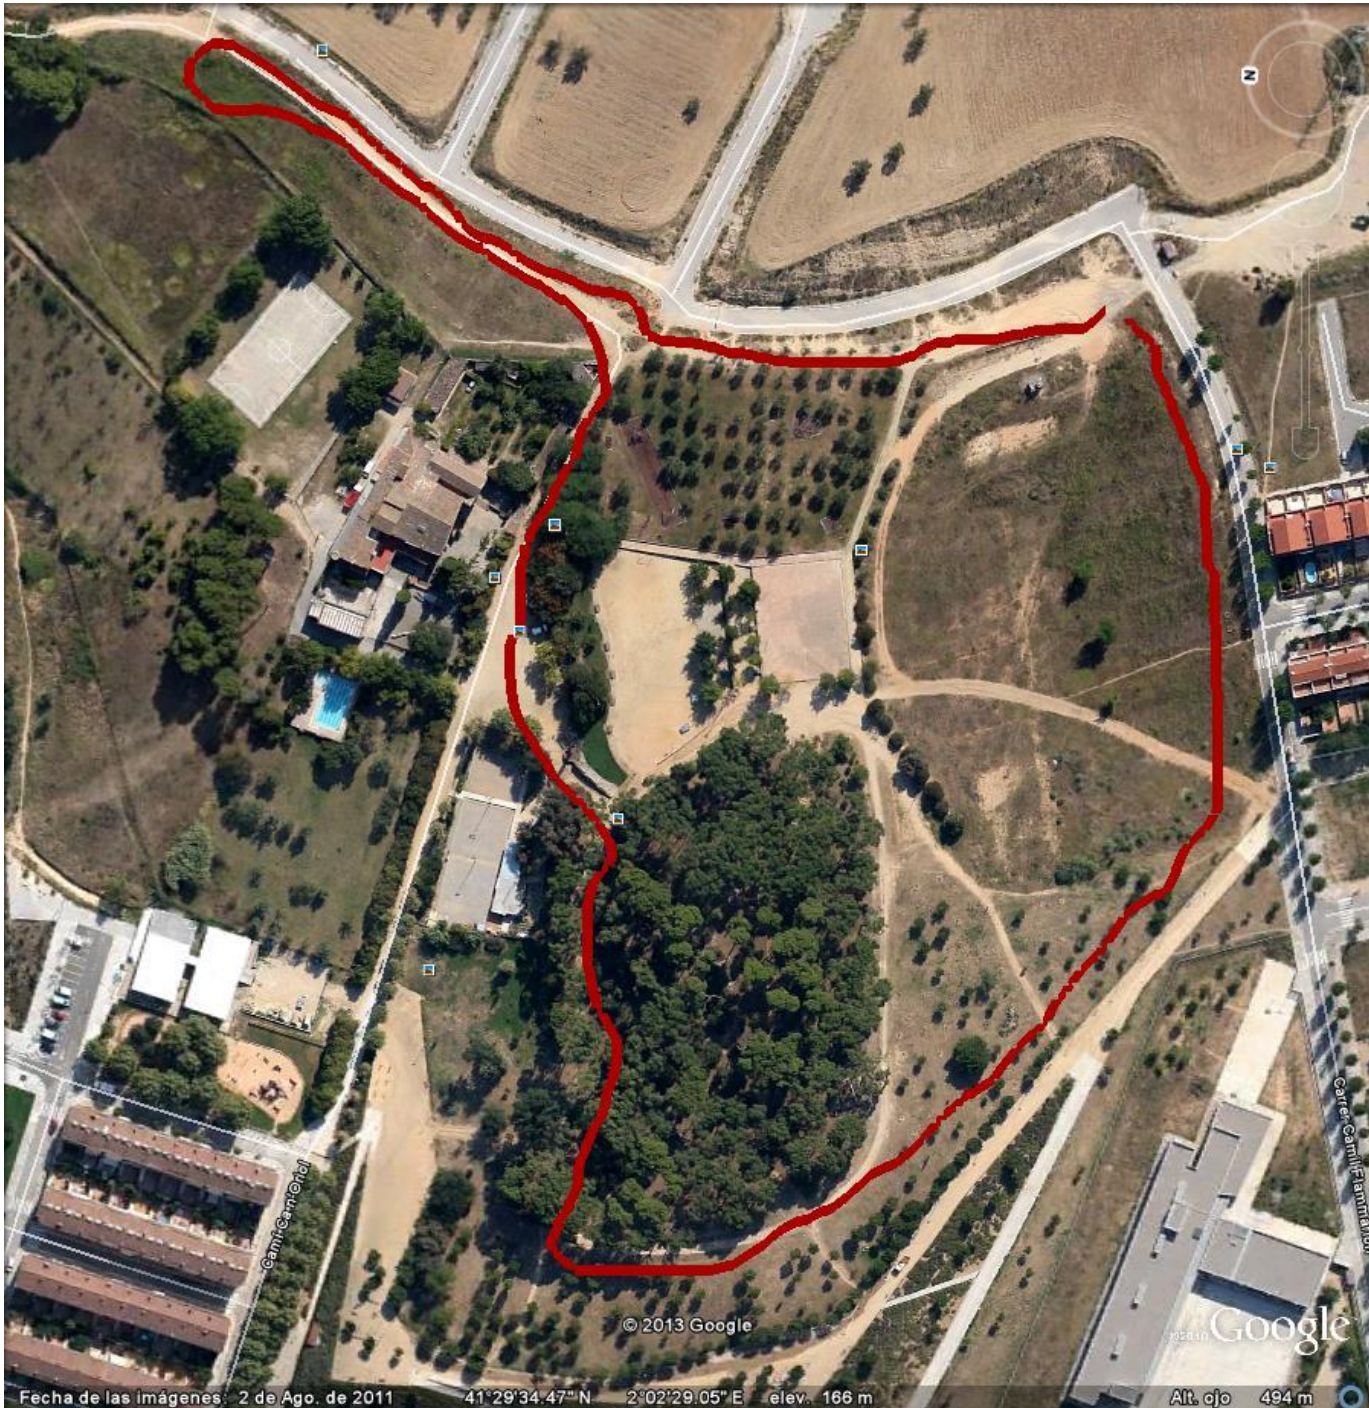

41è CROS ESCOLAR DE RUBÍ

DIUMENGE 31
DE MARÇ DE 2019,
ALS CIRCUITS DEL
BOSC DE CA N'ORIOL

CURSA 2 (10.05 h): 1 volta petit + 2 voltes mitjà

CURSA 3 (10.25 h): 2 voltes al mitjà

CURSA 4 (10.40 h): 1 volta petit + 2 voltes mitjà

CURSA 5 (11.05 h): 1 volta circuit oliveres

CURSA 6 (11.30 h) : 1 volta circuit oliveres

CURSA 7 (11.50 h): 2 voltes mitjà

CURSA 8 (12.05 h): 1 volta al mitjà

CURSA 9 (12.20 h) : 1 volta al mitjà

CURSA 10 (12.30 h) : 1 volta al petit

CURSA 11 (12.50 h) : 1 volta al petit

CURSA 12 (13.05 h): 1 volta al petit