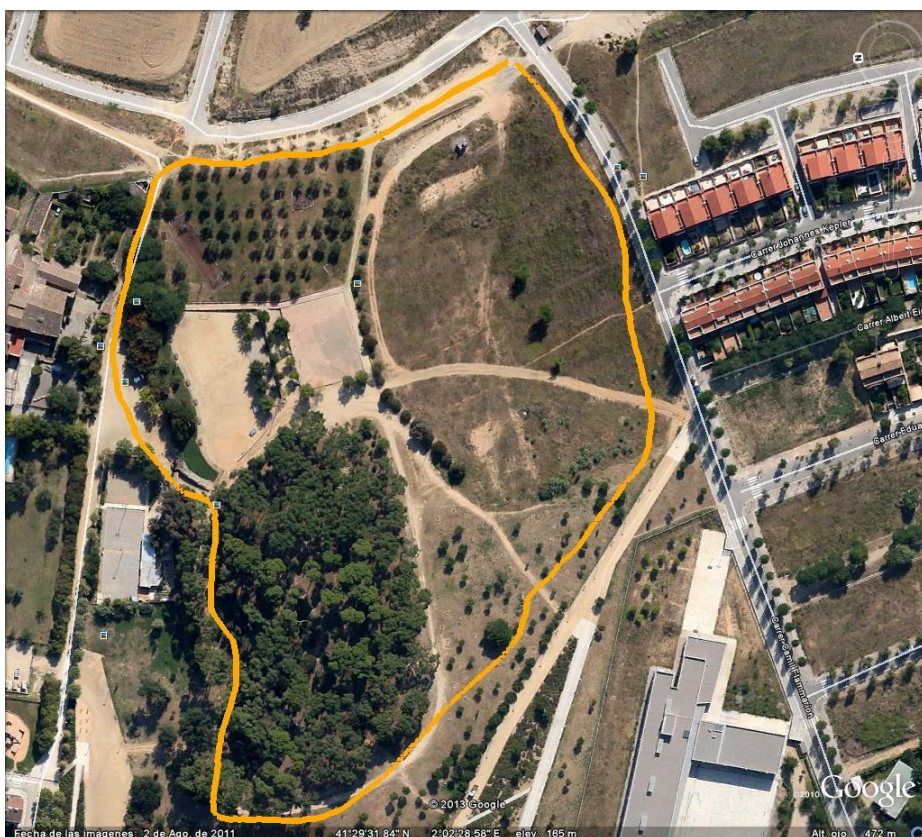

41è CROS ESCOLAR DE RUBÍ

DIUMENGE 31
DE MARÇ DE 2019,
ALS CIRCUITS DEL
BOSC DE CA N'ORIOL

CURSA 2 (10.05 h): 1 volta petit + 2 voltes mitjà

CURSA 3 (10.25 h): 2 voltes al mitjà

CURSA 4 (10.40 h): 1 volta petit + 2 voltes mitjà

CURSA 5 (11.05 h): 1 volta circuit oliveres

CURSA 6 (11.30 h) : 1 volta circuit oliveres

CURSA 7 (11.50 h): 2 voltes mitjà

CURSA 8 (12.05 h): 1 volta al mitjà

CURSA 9 (12.20 h) : 1 volta al mitjà

CURSA 10 (12.30 h) : 1 volta al petit

CURSA 11 (12.50 h) : 1 volta al petit

CURSA 12 (13.05 h): 1 volta al petit