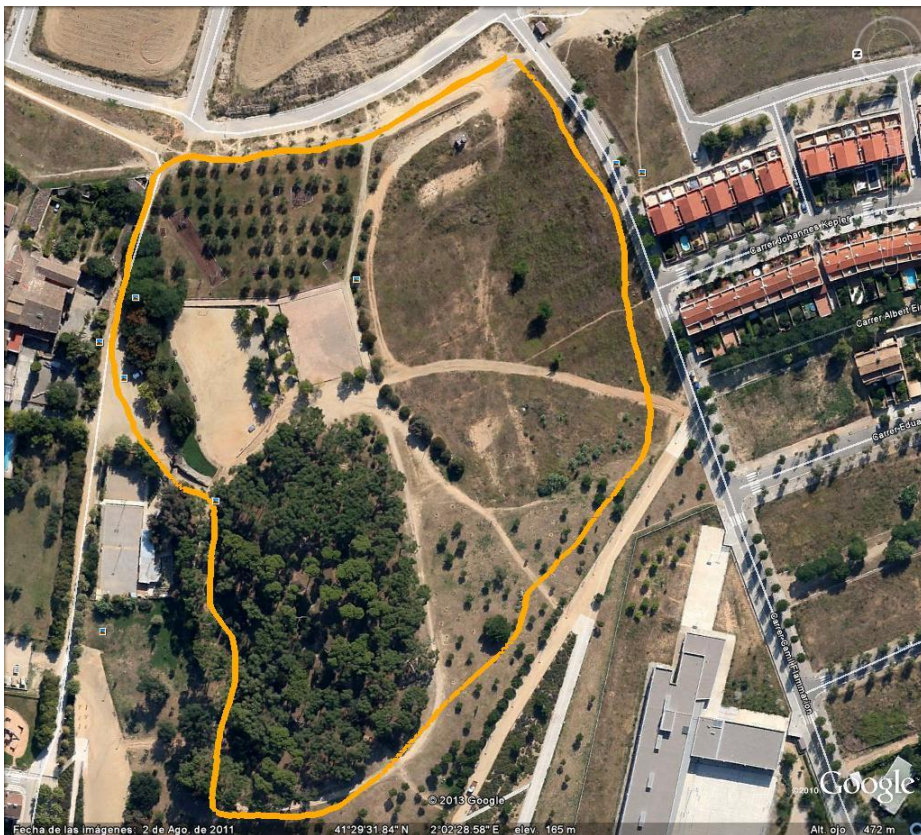

41è CROS ESCOLAR DE RUBÍ

DIUMENGE 31
DE MARÇ DE 2019,
ALS CIRCUITS DEL
BOSC DE CA N'ORIOL

CURSA 2 (10.05 h): 1 volta petit + 2 voltes mitjà

CURSA 3 (10.25 h): 2 voltes al mitjà

CURSA 4 (10.40 h): 1 volta petit + 2 voltes mitjà

CURSA 5 (11.05 h): 1 volta circuit oliveres

CURSA 6 (11.30 h) : 1 volta circuit oliveres

CURSA 7 (11.50 h): 2 voltes mitjà

CURSA 8 (12.05 h): 1 volta al mitjà

CURSA 9 (12.20 h) : 1 volta al mitjà

CURSA 10 (12.30 h) : 1 volta al petit

CURSA 11 (12.50 h) : 1 volta al petit

CURSA 12 (13.05 h): 1 volta al petit