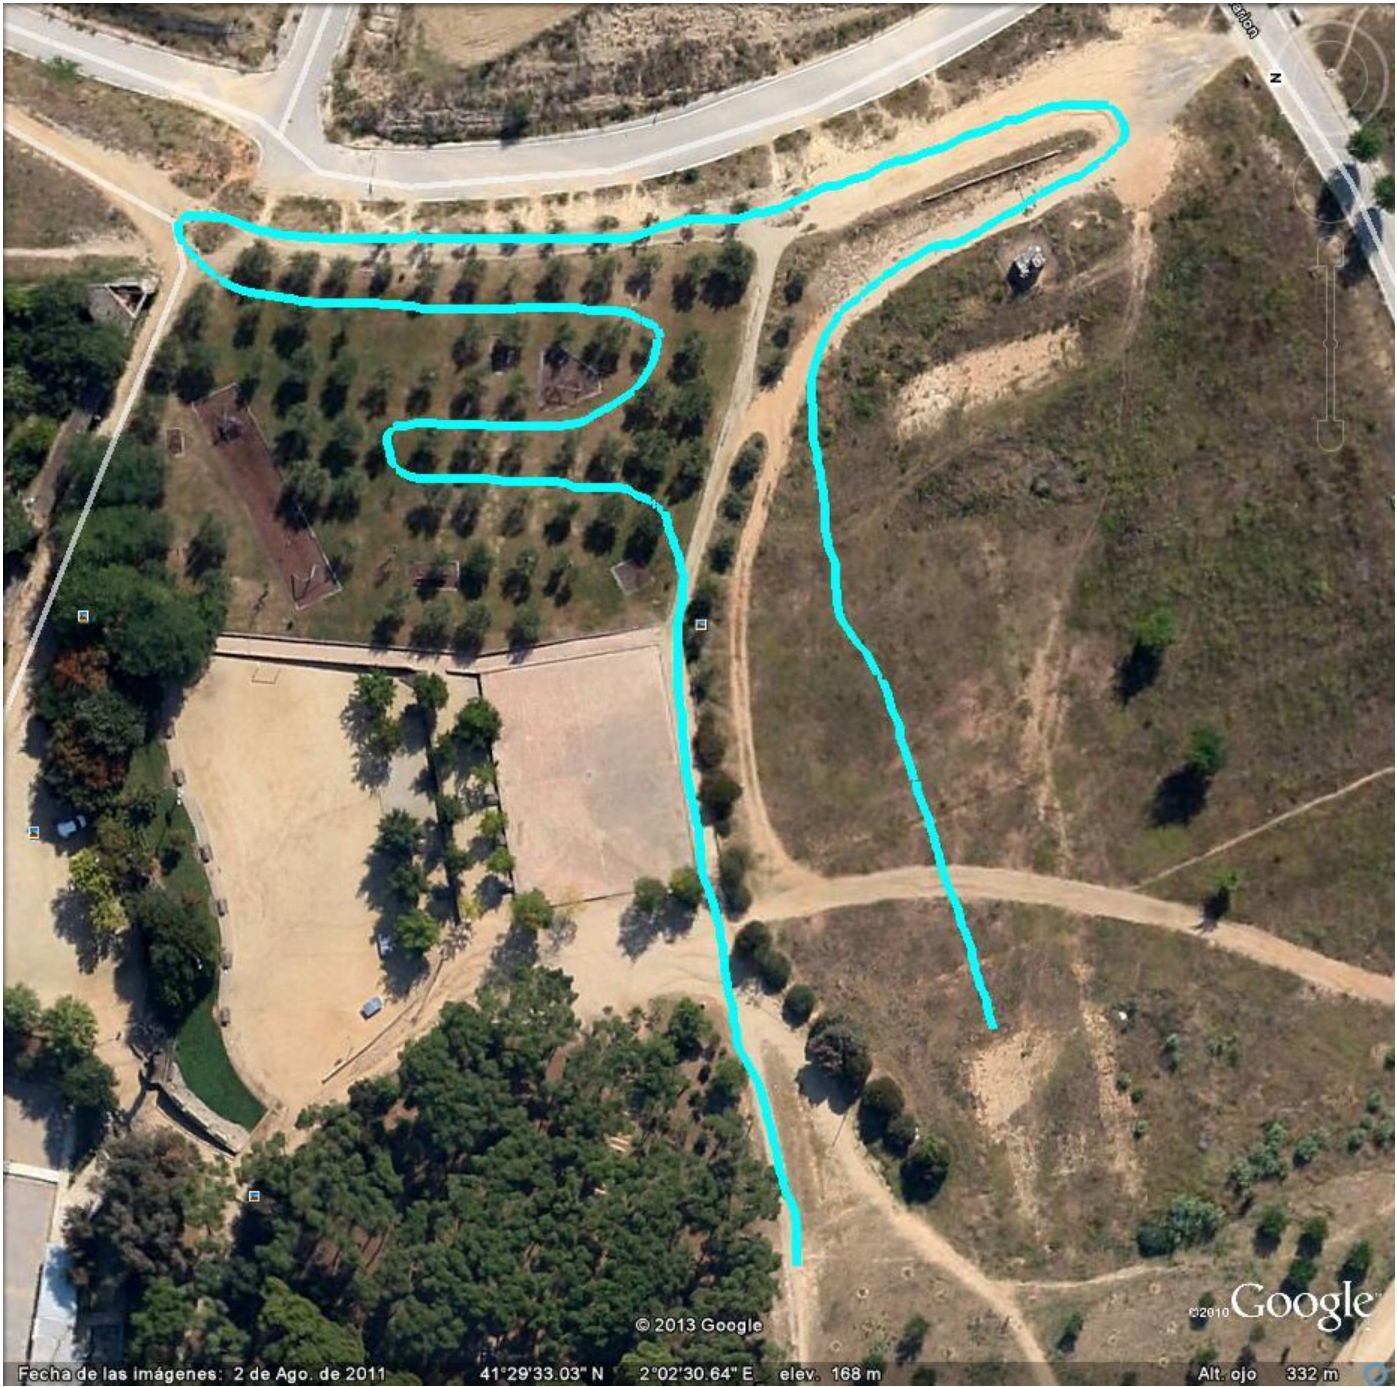

41è CROS ESCOLAR DE RUBÍ

DIUMENGE 31
DE MARÇ DE 2019,
ALS CIRCUITS DEL
BOSC DE CA N'ORIOL

CURSA 2 (10.05 h): 1 volta petit + 2 voltes mitjà

CURSA 3 (10.25 h): 2 voltes al mitjà

CURSA 4 (10.40 h): 1 volta petit + 2 voltes mitjà

CURSA 5 (11.05 h): 1 volta circuit oliveres

CURSA 6 (11.30 h) : 1 volta circuit oliveres

CURSA 7 (11.50 h): 2 voltes mitjà

CURSA 8 (12.05 h): 1 volta al mitjà

CURSA 9 (12.20 h) : 1 volta al mitjà

CURSA 10 (12.30 h) : 1 volta al petit

CURSA 11 (12.50 h) : 1 volta al petit

CURSA 12 (13.05 h): 1 volta al petit