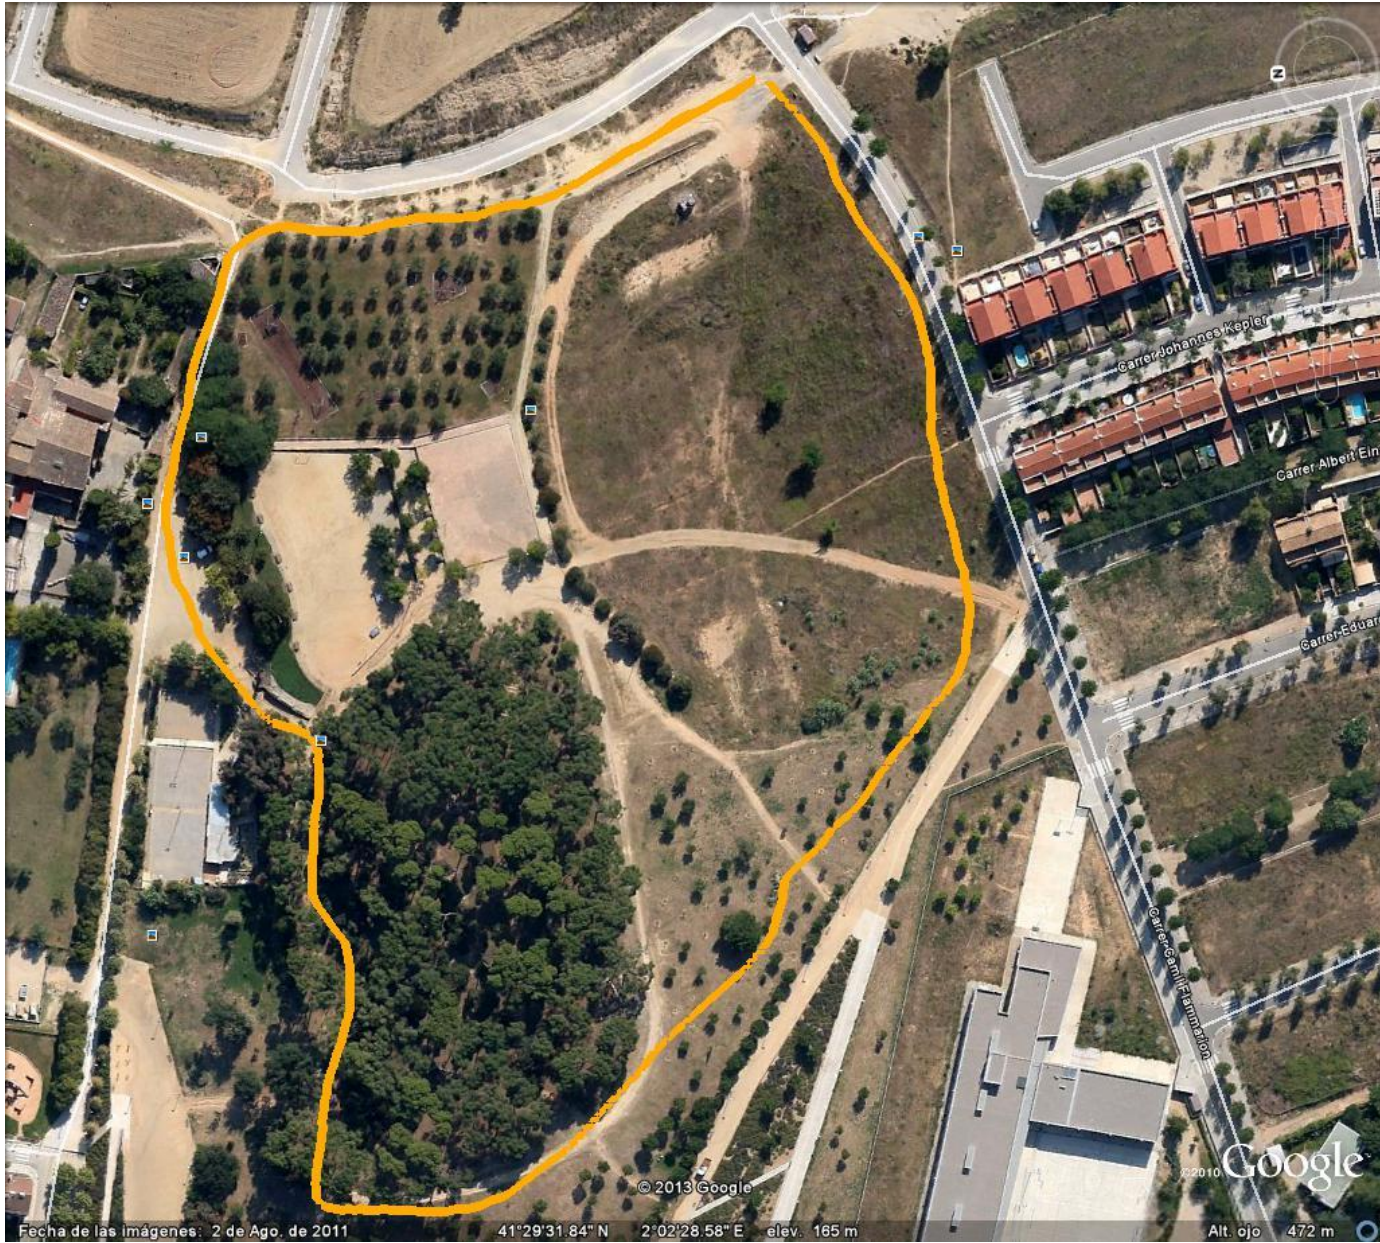

41è CROS ESCOLAR DE RUBÍ

DIUMENGE 31
DE MARÇ DE 2019,
ALS CIRCUITS DEL
BOSC DE CA N'ORIOL

CURSA 2 (10.05 h): 1 volta petit + 2 voltes mitjà

CURSA 3 (10.25 h): 2 voltes al mitjà

CURSA 4 (10.40 h): 1 volta petit + 2 voltes mitjà

CURSA 5 (11.05 h): 1 volta circuit oliveres

CURSA 6 (11.30 h) : 1 volta circuit oliveres

CURSA 7 (11.50 h): 2 voltes mitjà

CURSA 8 (12.05 h): 1 volta al mitjà

CURSA 9 (12.20 h) : 1 volta al mitjà

CURSA 10 (12.30 h) : 1 volta al petit

CURSA 11 (12.50 h) : 1 volta al petit

CURSA 12 (13.05 h): 1 volta al petit