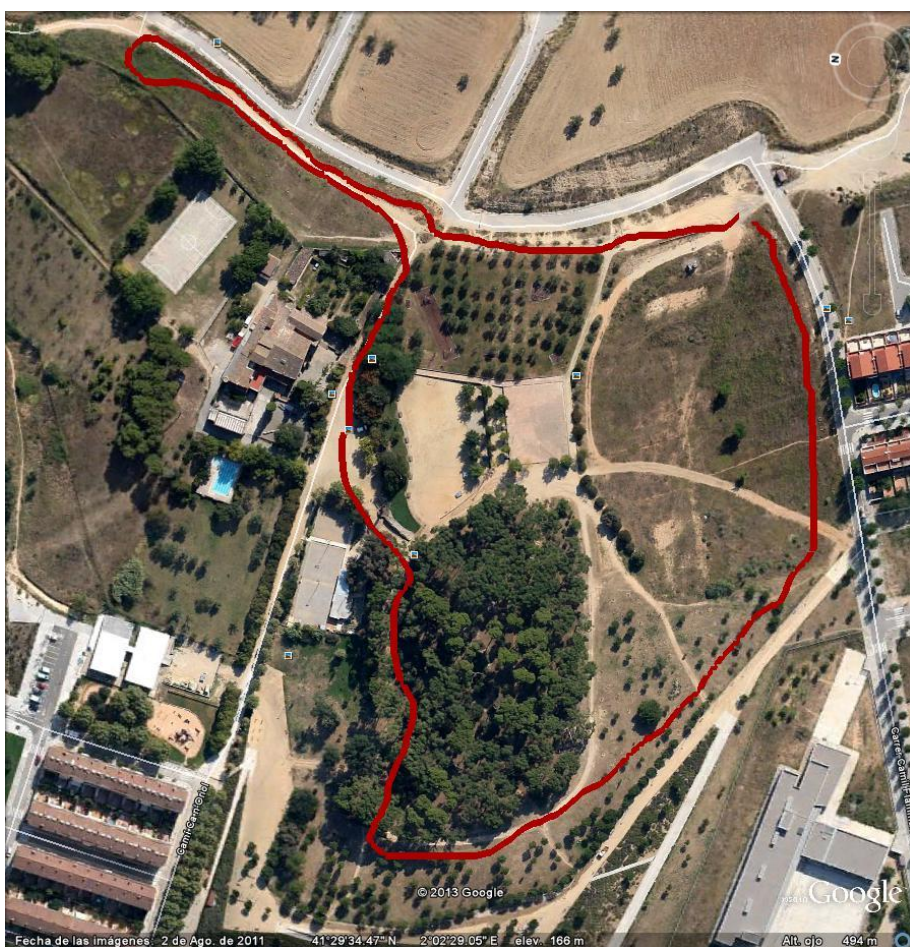

41è CROS ESCOLAR DE RUBÍ

DIUMENGE 31
DE MARÇ DE 2019,
ALS CIRCUITS DEL
BOSC DE CA N'ORIOL

CURSA 2 (10.05 h): 1 volta petit + 2 voltes mitjà

CURSA 3 (10.25 h): 2 voltes al mitjà

CURSA 4 (10.40 h): 1 volta petit + 2 voltes mitjà

CURSA 5 (11.05 h): 1 volta circuit oliveres

CURSA 6 (11.30 h) : 1 volta circuit oliveres

CURSA 7 (11.50 h): 2 voltes mitjà

CURSA 8 (12.05 h): 1 volta al mitjà

CURSA 9 (12.20 h) : 1 volta al mitjà

CURSA 10 (12.30 h) : 1 volta al petit

CURSA 11 (12.50 h) : 1 volta al petit

CURSA 12 (13.05 h): 1 volta al petit