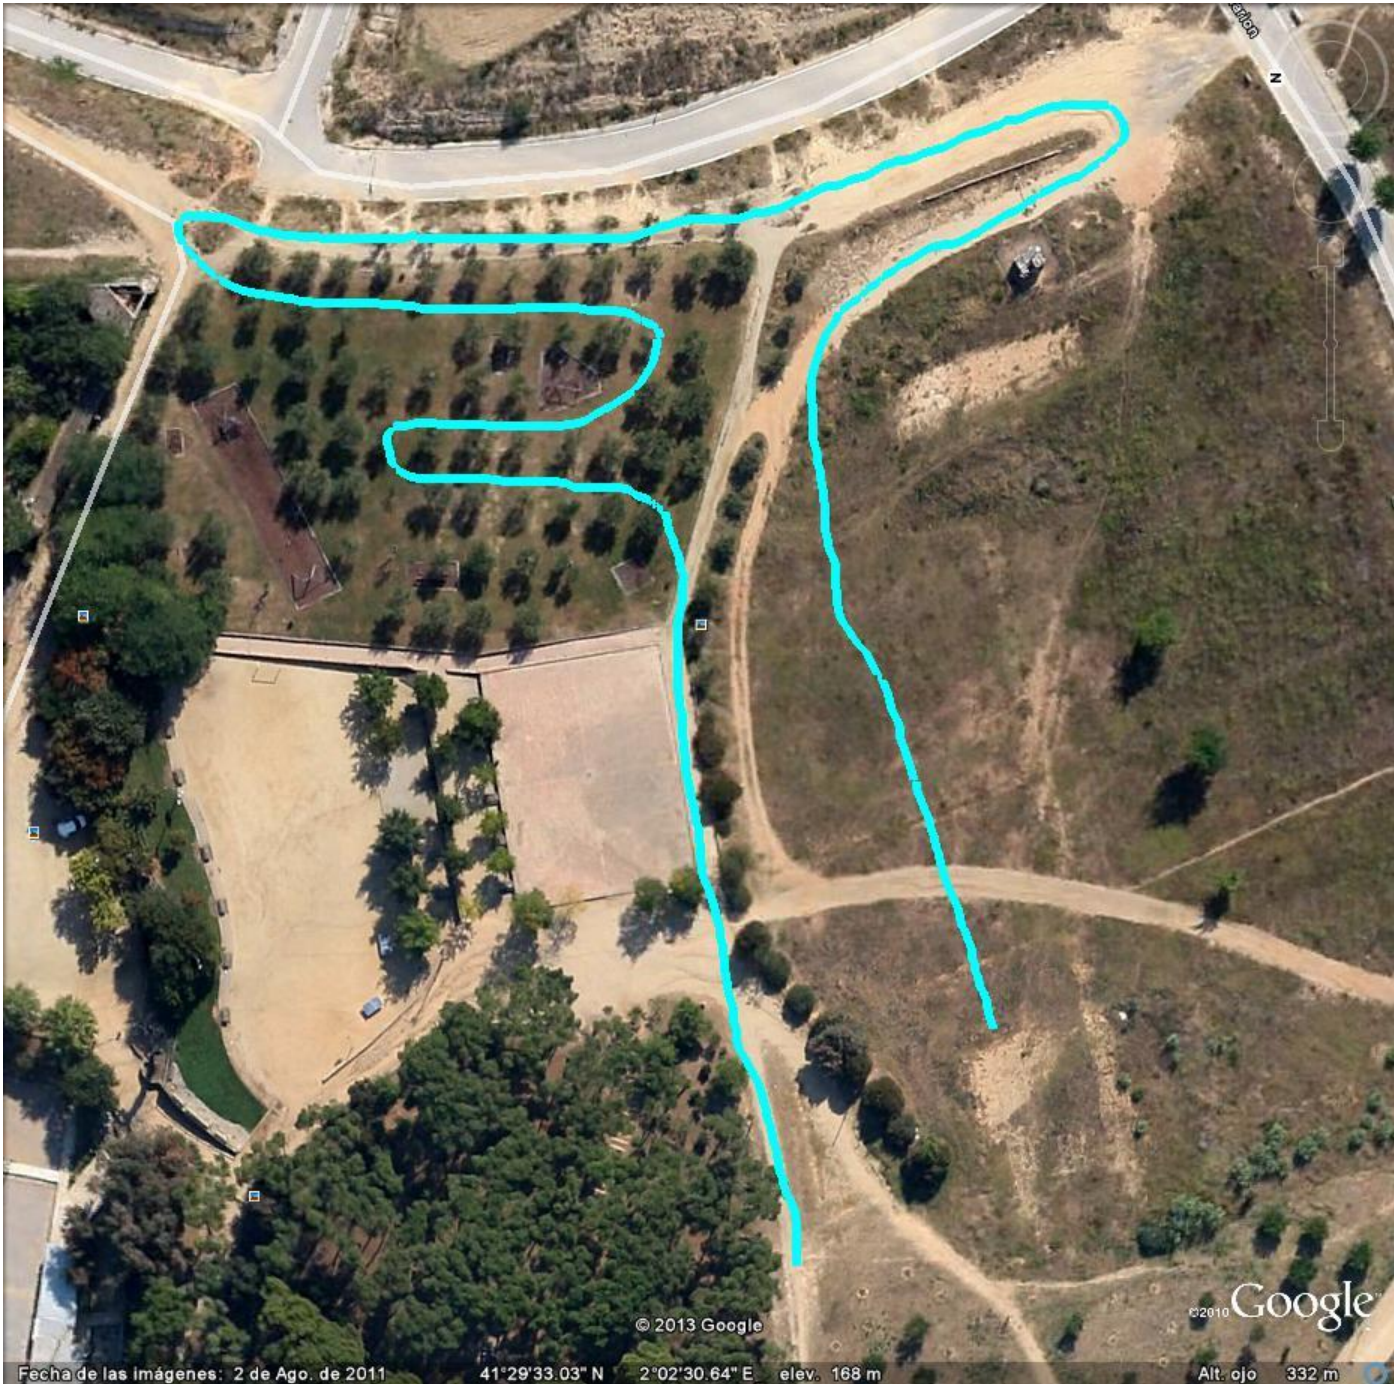

41è CROS ESCOLAR DE RUBÍ

DIUMENGE 31
DE MARÇ DE 2019,
ALS CIRCUITS DEL
BOSC DE CA N'ORIOL

CURSA 2 (10.05 h): 1 volta petit + 2 voltes mitjà

CURSA 3 (10.25 h): 2 voltes al mitjà

CURSA 4 (10.40 h): 1 volta petit + 2 voltes mitjà

CURSA 5 (11.05 h): 1 volta circuit oliveres

CURSA 6 (11.30 h) : 1 volta circuit oliveres

CURSA 7 (11.50 h): 2 voltes mitjà

CURSA 8 (12.05 h): 1 volta al mitjà

CURSA 9 (12.20 h) : 1 volta al mitjà

CURSA 10 (12.30 h) : 1 volta al petit

CURSA 11 (12.50 h) : 1 volta al petit

CURSA 12 (13.05 h): 1 volta al petit