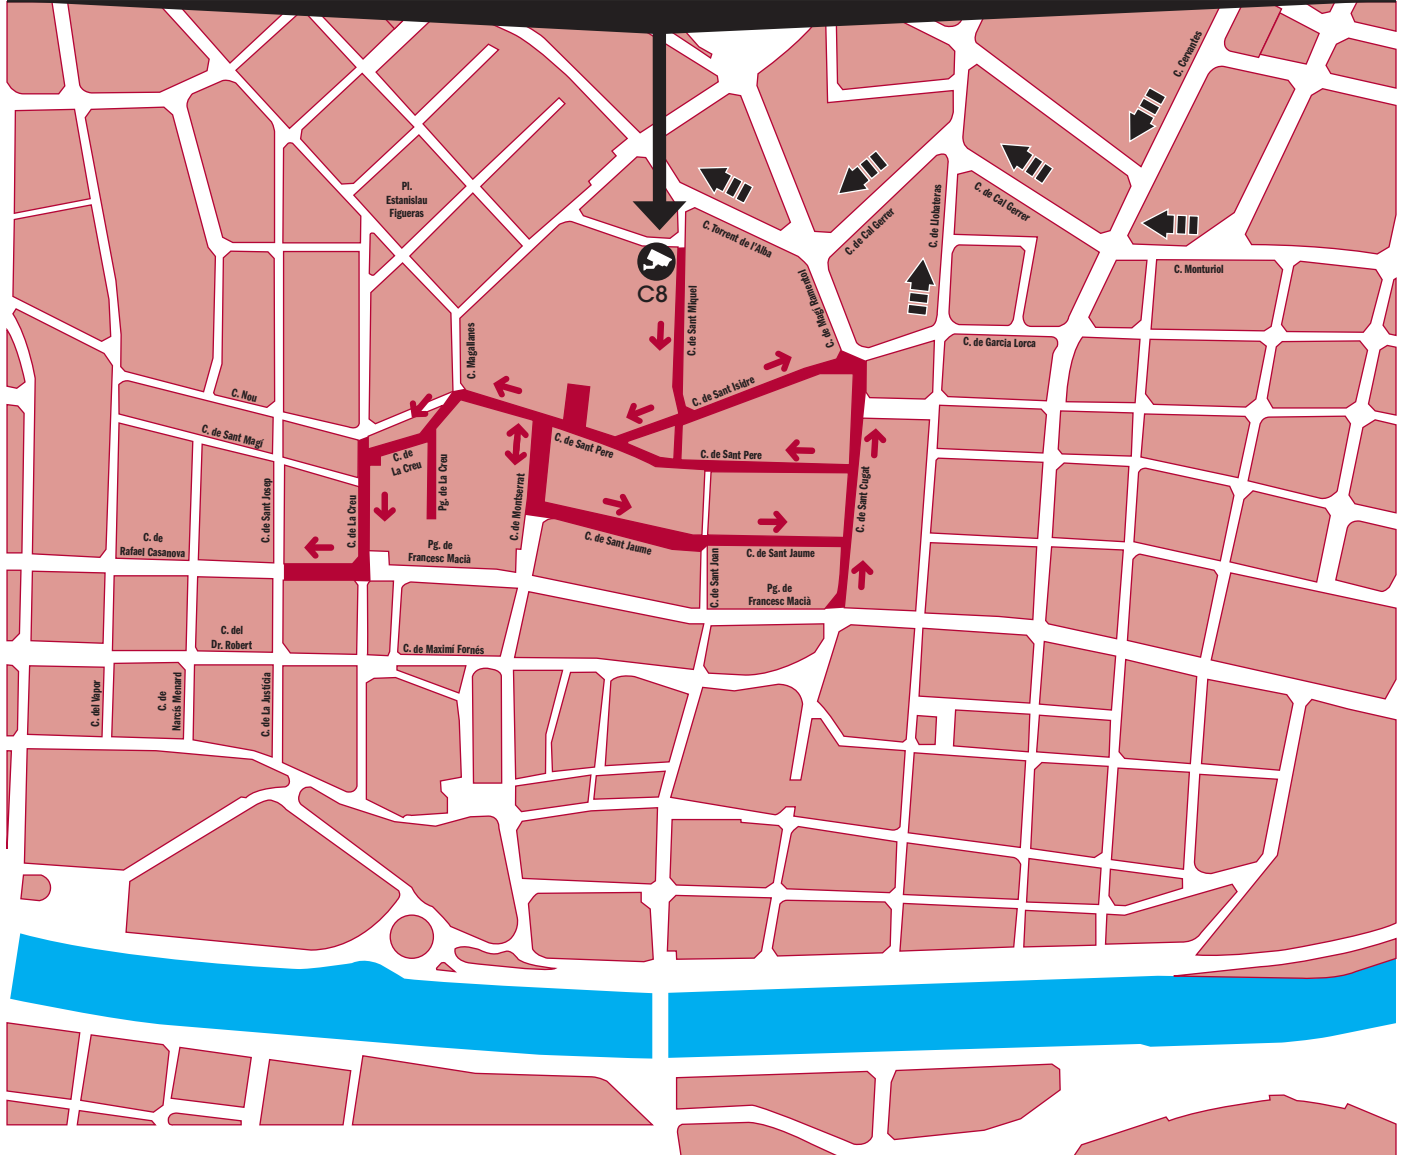

La C8 (c. Sant Miquel) serà la càmera per la qual tindreu autorització de pas

- Illa de vianants
- Itinerari d'accés
- ◫ Càmeres de control d'accés