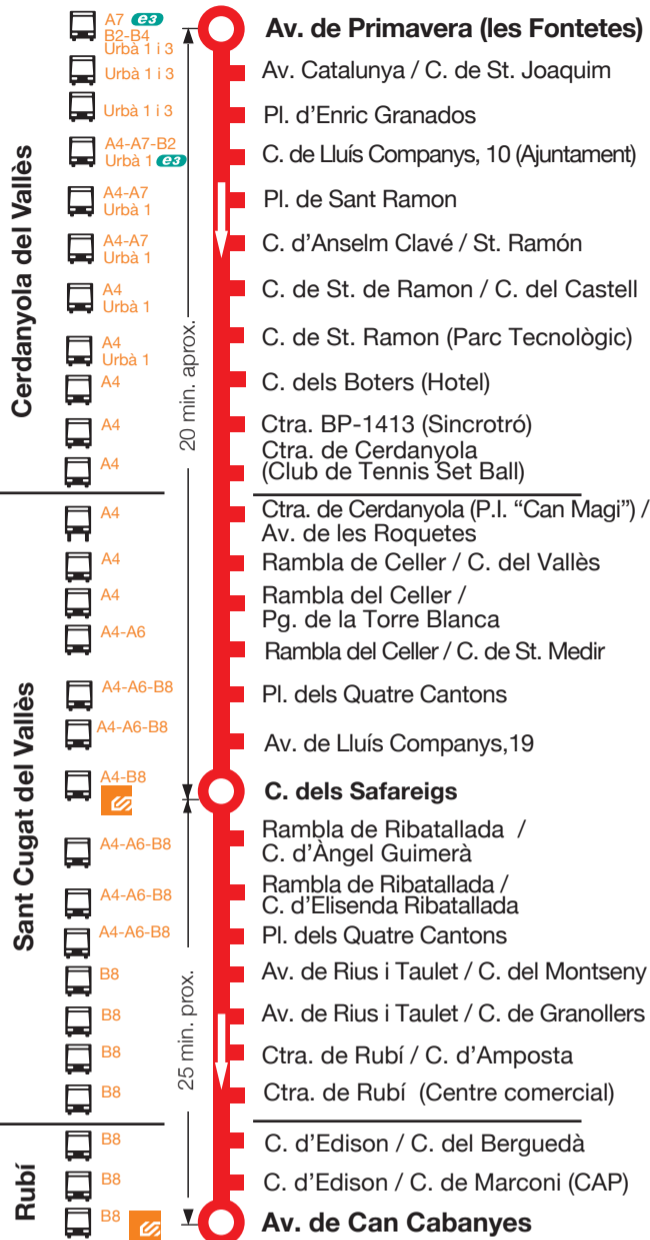

Horari de dilluns a divendres feiners

Sortides des de Cerdanyola del Vallès (les Fontetes)

05.20 - 05.45 - 06.15 - 06.45 - 07.15 - 07.30 - 08.00 - 08.30
09.00 - 09.45 - 10.15 - 10.45 - 11.15 - 11.45 - 12.15 - 12.40
12.50 - 13.25 - 14.00 - 14.30 - 15.00 - 15.30 - 16.00 - 16.30
17.00 - 17.30 - 18.00 - 18.30 - 19.00 - 19.30 - 20.00 - 20.30
21.00 - 21.30 - 22.00 - 22.30

Sortides des de Sant Cugat del Vallès (C. dels Safareigs) a Rubí

05.40 - 06.10 - 06.40 - 07.10 - 07.40 - 08.00 - 08.30 - 09.00
09.30 - 10.10 - 10.40 - 11.10 - 11.40 - 12.10 - 12.40 - 13.10
13.20 - 13.55 - 14.30 - 15.00 - 15.30 - 16.00 - 16.30 - 17.00
17.30 - 18.00 - 18.30 - 19.00 - 19.25 - 19.55 - 20.25 - 20.55
21.25 - 21.55 - 22.25 - 22.55

Horari de dissabtes i feiners d'agost

Sortides des de Cerdanyola del Vallès (les Fontetes)

06.25 - 07.05 - 07.45 - 08.25 - 09.05 - 09.45 - 10.25 - 11.05
11.45 - 12.25 - 13.05 - 13.45 - 14.25 - 15.05 - 15.45 - 16.25
17.05 - 17.45 - 18.25 - 19.05 - 19.45 - 20.25 - 21.05 - 21.45
22.25

Sortides des de Sant Cugat del Vallès (C. dels Safareigs) a Rubí

07.00 - 07.40 - 08.20 - 09.00 - 09.40 - 10.20 - 11.00 - 11.40
12.20 - 13.00 - 13.40 - 14.20 - 15.00 - 15.40 - 16.20 - 17.00
17.40 - 18.20 - 19.00 - 19.40 - 20.20 - 21.00 - 21.40 - 22.20
23.00

Horari de diumenges i festius

Sortides des de Cerdanyola del Vallès (les Fontetes)

07.35 - 08.25 - 09.15 - 10.05 - 10.55 - 11.45 - 12.35 - 13.25
14.15 - 15.05 - 15.55 - 16.45 - 17.35 - 18.25 - 19.15 - 20.05
20.55 - 21.45

Sortides des de Sant Cugat del Vallès (C. dels Safareigs) a Rubí

08.00 - 08.50 - 09.40 - 10.30 - 11.20 - 12.10 - 13.00 - 13.50
14.40 - 15.30 - 16.20 - 17.10 - 18.00 - 18.50 - 19.40 - 20.30
21.20 - 22.10

- El client podrà rebre canvi fins a 10 € si compra el bitllet a dalt de l'autobús.
- Per facilitar la feina del conductor, situeu-vos a prop de la parada i indiqueu que voleu pujar a l'autobús fent un petit senyal amb la mà.
- No és permès fer trajectes dins la mateixa població.

Tel. 93 580 67 00
www.moventis.es
info@sarbus.com

05/16

012

gencat.cat

Cost de la trucada: segons operadora.

mou-te.gencat.cat