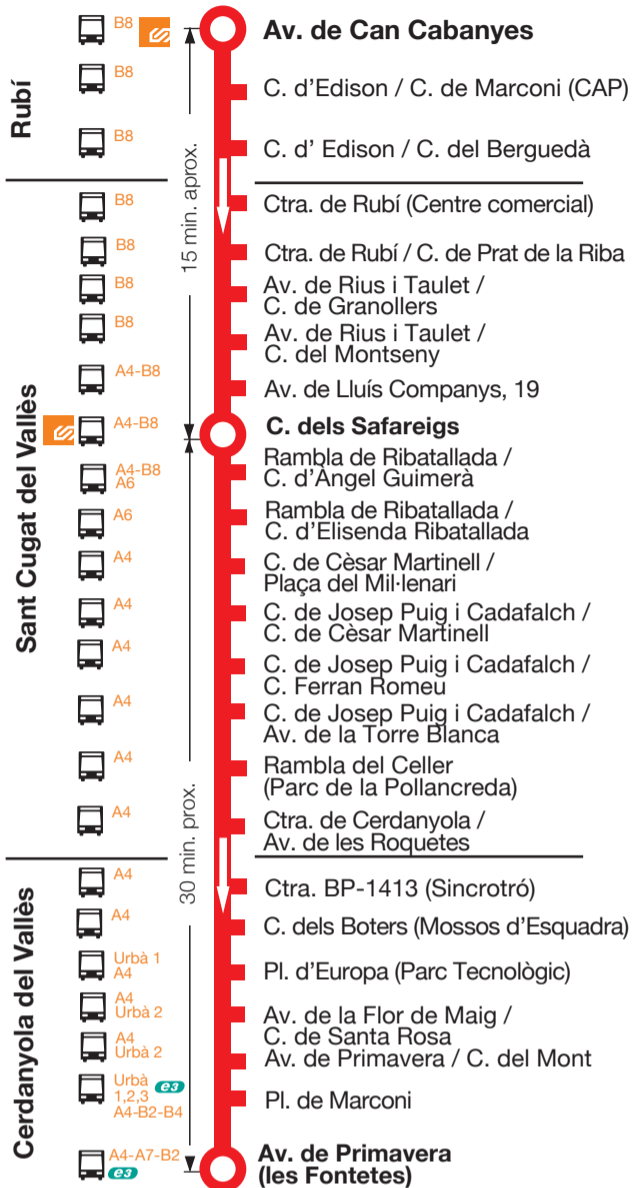

B7

Rubí Sant Cugat del Vallès Cerdanyola del Vallès

Horari de dilluns a divendres feiners

Sortides des de Rubí

06.00 - 06.30 - 07.00 - 07.30 - 08.00 - 08.30 - 09.00 - 09.30
10.00 - 10.30 - 11.00 - 11.30 - 12.00 - 12.30 - 13.00 - 13.30
14.00 - 14.30 - 15.00 - 15.30 - 16.00 - 16.30 - 17.00 - 17.30
18.00 - 18.30 - 19.00 - 19.30 - 19.45 - 20.15 - 20.45 - 21.15
21.45 - 22.15 - 22.45

Sortides des de Sant Cugat del Vallès (C. dels Safareigs) a Cerdanyola del Vallès

05.20 - 05.45 - 06.15 - 06.45 - 07.20 - 07.50 - 08.20 - 08.50
09.15 - 09.45 - 10.15 - 10.45 - 11.15 - 11.45 - 12.20 - 12.50
13.20 - 13.50 - 14.20 - 14.50 - 15.20 - 15.50 - 16.20 - 16.50
17.20 - 17.50 - 18.20 - 18.50 - 19.20 - 19.45 - 20.00 - 20.30
21.00 - 21.30 - 22.00 - 22.30 - 23.00

Horari de dissabtes i feiners d'agost

Sortides des de Rubí

06.50 - 07.30 - 08.10 - 08.50 - 09.30 - 10.10 - 10.50 - 11.30
12.10 - 12.50 - 13.30 - 14.10 - 14.50 - 15.30 - 16.10 - 16.50
17.30 - 18.10 - 18.50 - 19.30 - 20.10 - 20.50 - 21.30 - 22.10
22.50

Sortides des de Sant Cugat del Vallès (C. dels Safareigs) a Cerdanyola del Vallès

07.05 - 07.45 - 08.25 - 09.05 - 09.45 - 10.25 - 11.05 - 11.45
12.25 - 13.05 - 13.45 - 14.25 - 15.05 - 15.45 - 16.25 - 17.05
17.45 - 18.25 - 19.05 - 19.45 - 20.25 - 21.05 - 21.45 - 22.25
23.05

Horari de diumenges i festius

Sortides des de Rubí

07.35 - 08.25 - 09.15 - 10.05 - 10.55 - 11.45 - 12.35 - 13.25
14.15 - 15.05 - 15.55 - 16.45 - 17.35 - 18.25 - 19.15 - 20.05
20.55 - 21.45

Sortides des de Sant Cugat del Vallès (C. dels Safareigs) a Cerdanyola del Vallès

07.55 - 08.45 - 09.35 - 10.25 - 11.15 - 12.05 - 12.55 - 13.45
14.35 - 15.25 - 16.15 - 17.05 - 17.55 - 18.45 - 19.35 - 20.25
21.15 - 22.05

- El client podrà rebre canvi fins a 10 € si compra el bitllet a dalt de l'autobús.
- Per facilitar la feina del conductor, situeu-vos a prop de la parada i indiqueu que voleu pujar a l'autobús fent un petit senyal amb la mà.
- No és permès fer trajectes dins la mateixa població.

Tel. 93 580 67 00
www.moventis.es
info@sarbus.com

05/16

012

gencat.cat

Cost de la trucada: segons operadora.

mou-te.gencat.cat

B7

Cerdanyola del Vallès Sant Cugat del Vallès Rubí