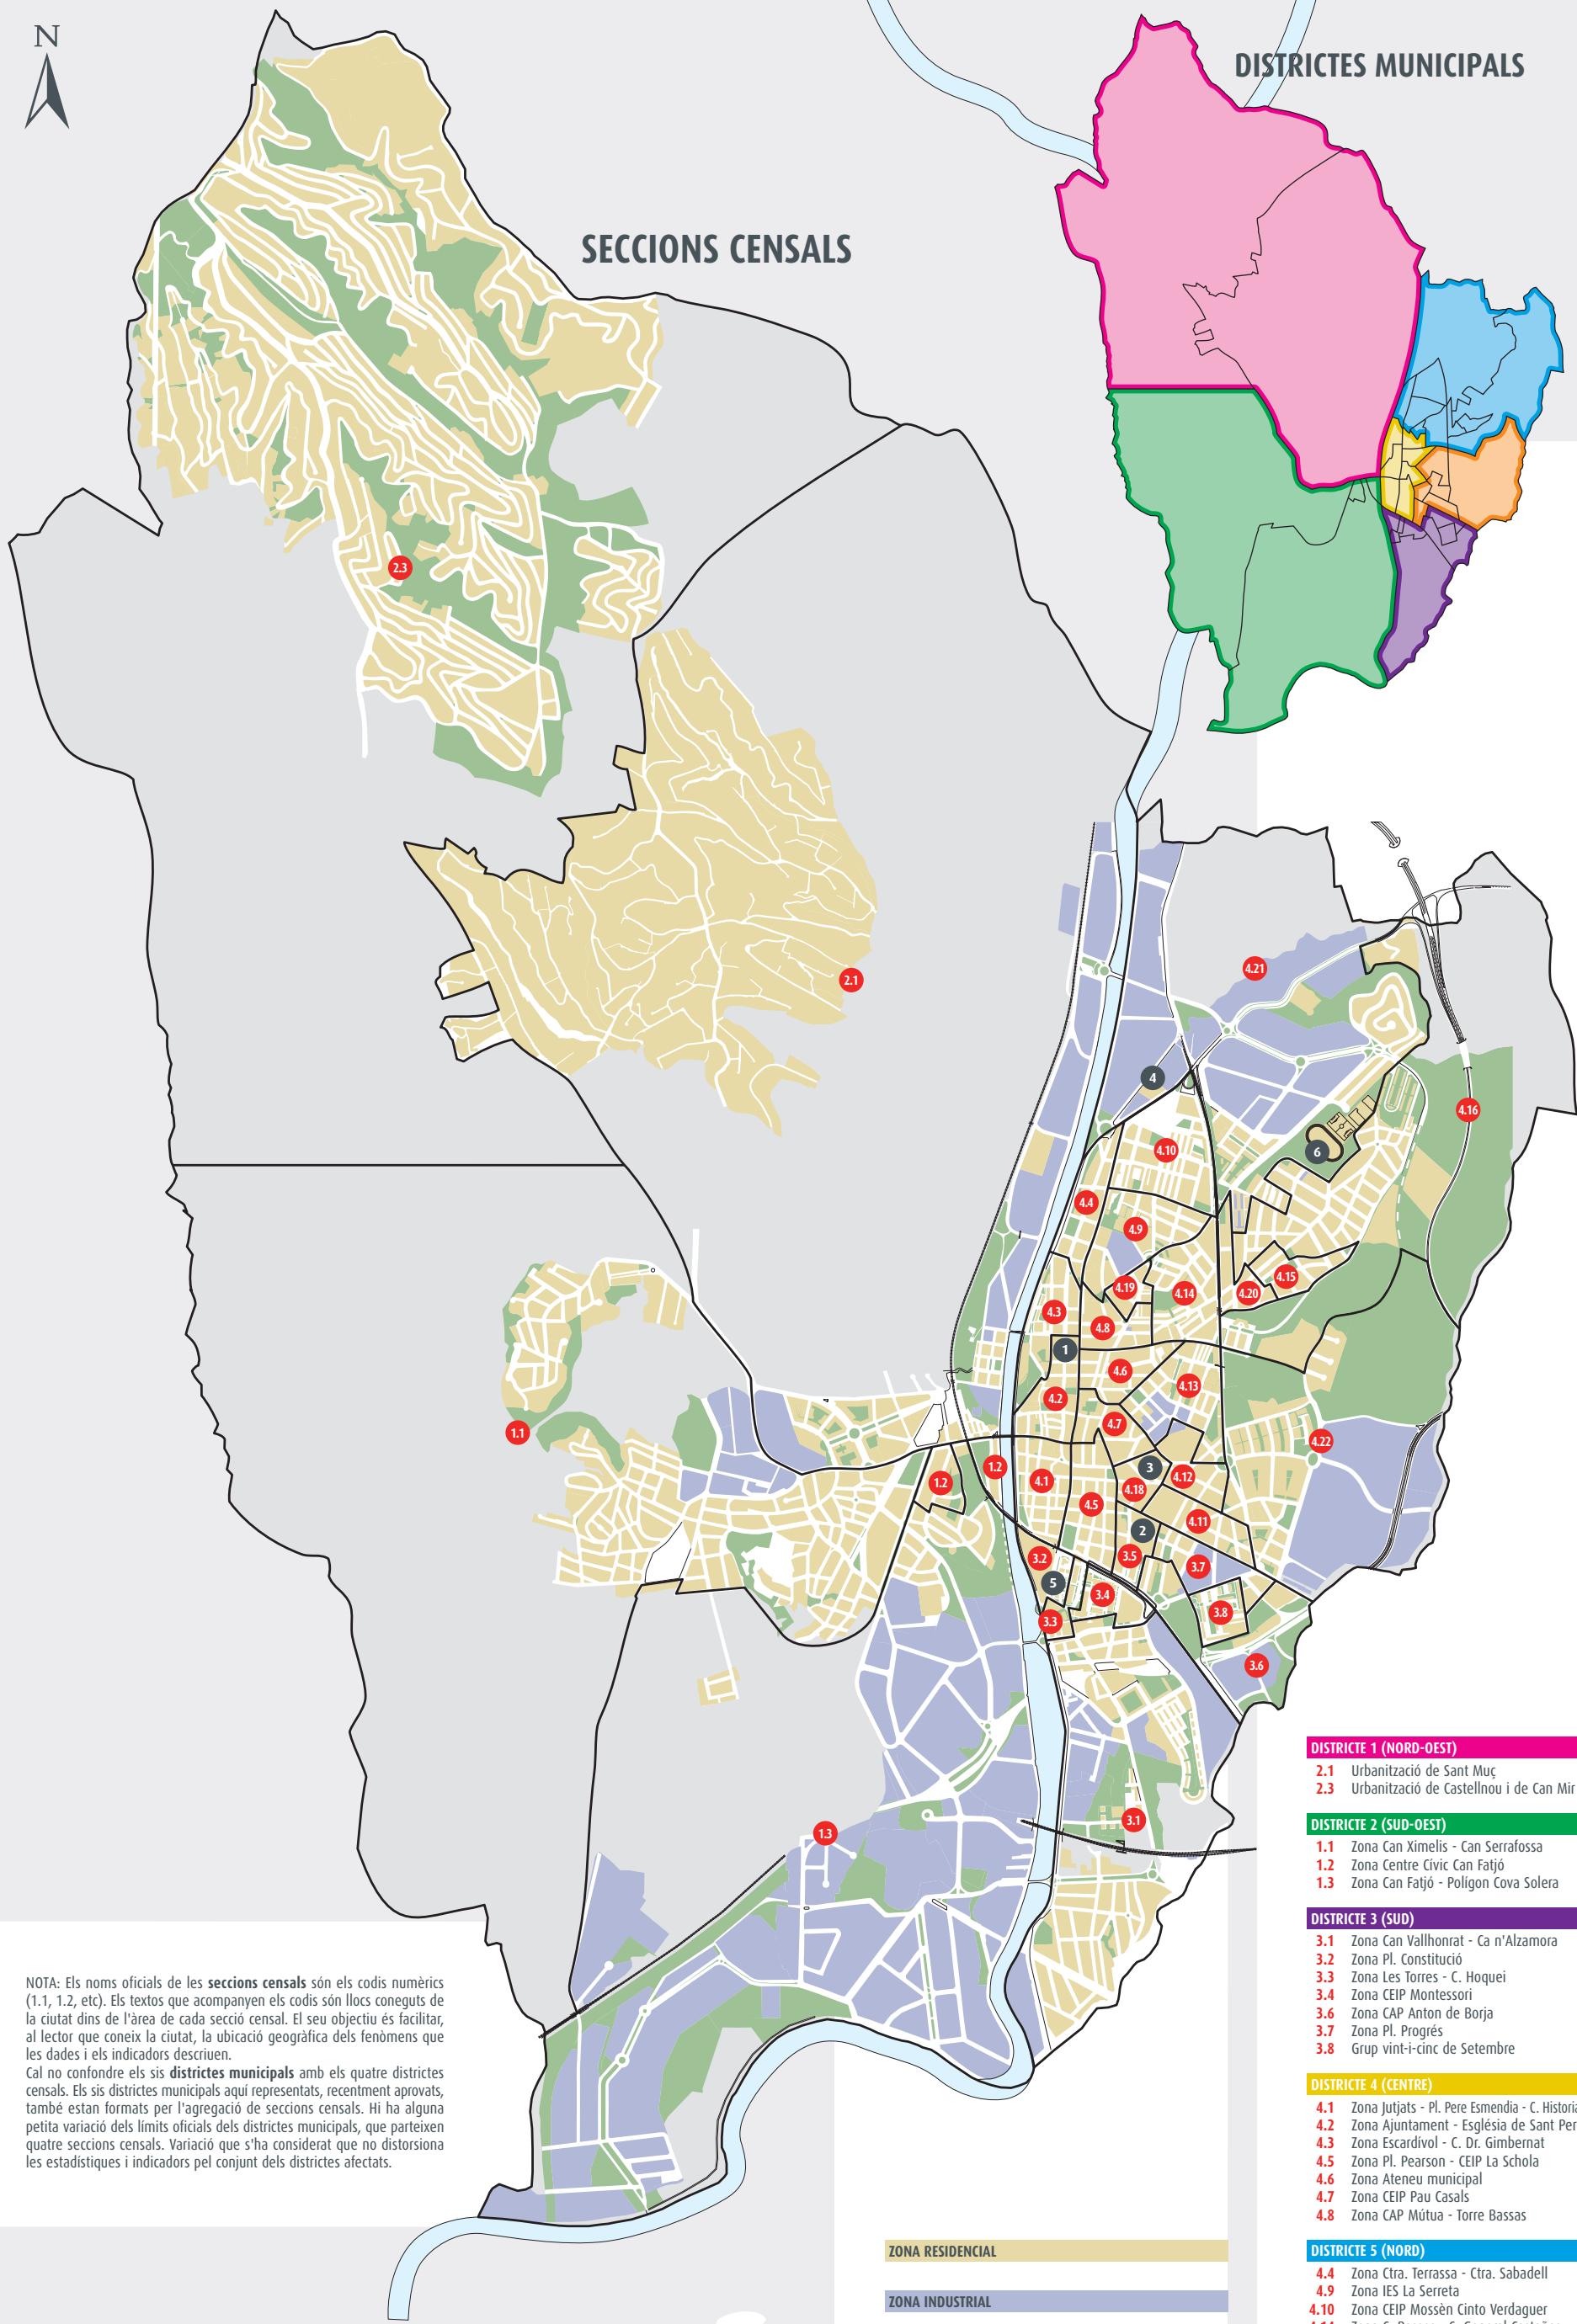

SECCIONS CENSALS

DISTRICTES MUNICIPALS

NOTA: Els noms oficials de les **seccions censals** són els codis numèrics (1.1, 1.2, etc). Els textos que acompanyen els codis són llocs coneguts de la ciutat dins de l'àrea de cada secció censal. El seu objectiu és facilitar, al lector que coneix la ciutat, la ubicació geogràfica dels fenòmens que les dades i els indicadors descriuen. Cal no confondre els sis **districtes municipals** amb els quatre districtes censals. Els sis districtes municipals aquí representats, recentment aprovats, també estan formats per l'agregació de seccions censals. Hi ha alguna petita variació dels límits oficials dels districtes municipals, que parteixen quatre seccions censals. Variació que s'ha considerat que no distorsiona les estadístiques i indicadors pel conjunt dels districtes afectats.

RUBÍ

- ZONA RESIDENCIAL**
- ZONA INDUSTRIAL**
- ZONA VERDA**
- RIERA**
- PUNTS D'INTERÈS**
 - 1 Ajuntament
 - 2 Teatre Municipal La Sala
 - 3 Mercat Municipal
 - 4 Policia Local
 - 5 Rubí Desenvolupament
 - 6 Zona Esportiva de Cova Solera