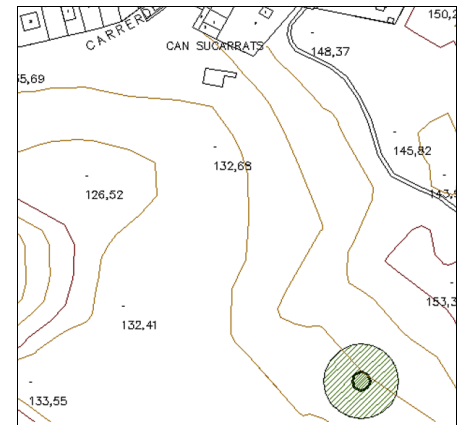

DENOMINACIÓ

FIGUERA DEL MAS JORNET

REFERENCIA CADASTRAL

Pol 13

COORDENADES UTM:

X 418.295 Y 4.592.8

NUM

N24

LOCALITZACIÓ

Camp del mas Jornet, 08191- RUBÍ

PROPIETARI

US ACTUAL

Agrícola

DESCRIPCIÓ GENERAL / VALORACIÓ

Exemplar de figuera (*Ficus carica*) gairebé centenària que es troba al mig d'un camp. El desenvolupament de les seves branques ha estat prou harmoniós com per aconseguir un exemplar molt airós i emblemàtic. Constitueix una fita important en el paisatge, enmig de l'antiga plana agrícola situada al sud de can Sucarrats.

ESTAT DE CONSERVACIÓ

Bo

INTERÈS

Simbòlic.

NOTICIES HISTORIQUES

BIBLIOGRAFIA

BOSCH, R. et alii (2002). "El Rubí natural i rural del segle XXI". Exposició i CD. Centre d'Estudis i Protecció de la Natura. Rubí.
INVENTARI DE PATRIMONI CULTURAL LOCAL DE RUBÍ (2000). Ajuntament de Rubí. Diputació de Barcelona.

OBSERVACIONS

PLANOL DE SITUACIÓ:

ESCALA: 1/4000