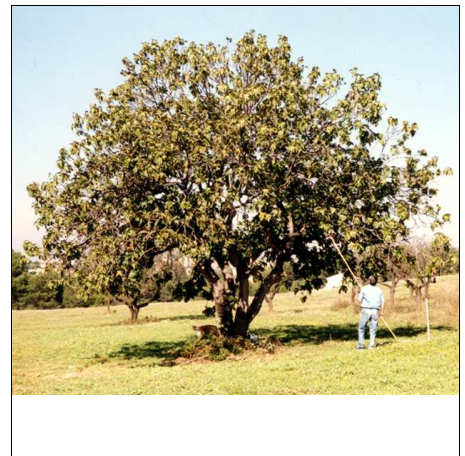

DOCUMENTACIÓ FOTOGRAFICA