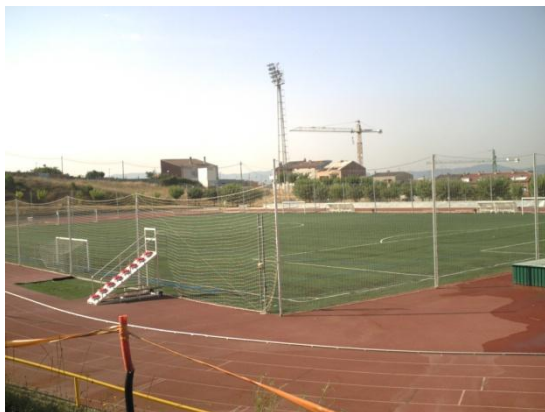

ESTADI D'ATLETISME DE CAN ROSÈS

Adreça / Avinguda de les Olimpíades s/n . 08191
Nucli / Districte: Rubí /DISTRICTE 04

Pàgina web:<http://www.uar.es>

Telèfon: 935882762

Inaugurat el 1986

Propietat: Ajuntament de Rubí

Gestió: Cedida a Unió Atlètica Rubí

Resum tipus d'instal·lació

CAM - Camps poliesportius i especialitzats

Camp doble poliesportiu

Tancament: A l'aire lliure

Dimensions: 100 m. x 60 m. 6000 m².

Estat d'ús: En servei

Paviment: Gespa artificial - amb cautxú

Pista d'atletisme de cautxú de 400 m amb 8 carrers i 2 cues

Zona de llançament (javelot, martell i disc)

Activitats: Futbol. (1 camp)

Futbol-7 (2 camps)

Atletisme (en totes les seves modalitats)

Espais complementaris i serveis de la instal·lació

- 2 vestidors col·lectius per a practicants d'atletisme
- 4 vestidors col·lectius per a practicants de futbol
- 2 vestidors d'àrbitres
- 1 gimnàs (sala de musculació)
- Grades: 1500 persones
- 2 magatzems sota graderia
- WC públic
- 1 oficina del club
- Serveis generals: Transport públic, aparcament