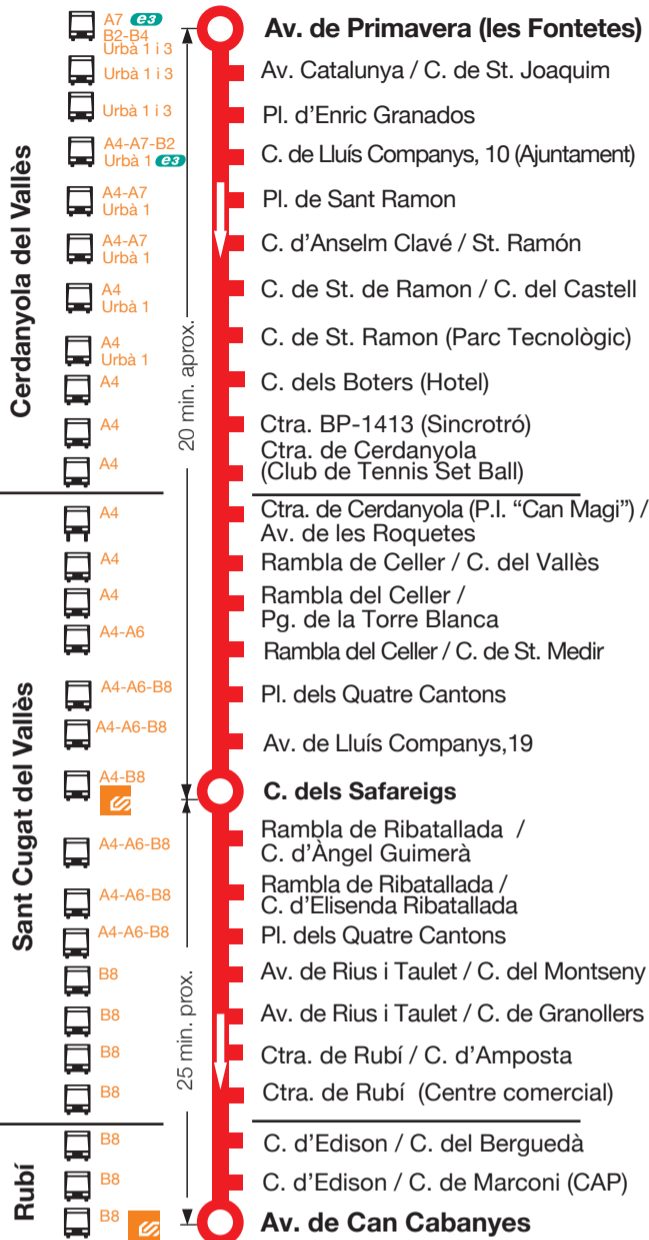

Horari de dilluns a divendres feiners

Sortides des de Cerdanyola del Vallès (les Fontetes)

05.20 - 05.45 - 06.15 - 06.45 - 07.15 - 07.30 - 08.00 - 08.30
09.00 - 09.45 - 10.15 - 10.45 - 11.15 - 11.45 - 12.15 - 12.40
12.50 - 13.25 - 14.00 - 14.30 - 15.00 - 15.30 - 16.00 - 16.30
17.00 - 17.30 - 18.00 - 18.30 - 19.00 - 19.30 - 20.00 - 20.30
21.00 - 21.30 - 22.00 - 22.30

Sortides des de Sant Cugat del Vallès (C. dels Safareigs) a Rubí

05.40 - 06.10 - 06.40 - 07.10 - 07.40 - 08.00 - 08.30 - 09.00
09.30 - 10.10 - 10.40 - 11.10 - 11.40 - 12.10 - 12.40 - 13.10
13.20 - 13.55 - 14.30 - 15.00 - 15.30 - 16.00 - 16.30 - 17.00
17.30 - 18.00 - 18.30 - 19.00 - 19.25 - 19.55 - 20.25 - 20.55
21.25 - 21.55 - 22.25 - 22.55

Horari de dissabtes i feiners d'agost

Sortides des de Cerdanyola del Vallès (les Fontetes)

06.25 - 07.05 - 07.45 - 08.25 - 09.05 - 09.45 - 10.25 - 11.05
11.45 - 12.25 - 13.05 - 13.45 - 14.25 - 15.05 - 15.45 - 16.25
17.05 - 17.45 - 18.25 - 19.05 - 19.45 - 20.25 - 21.05 - 21.45
22.25

Sortides des de Sant Cugat del Vallès (C. dels Safareigs) a Rubí

07.00 - 07.40 - 08.20 - 09.00 - 09.40 - 10.20 - 11.00 - 11.40
12.20 - 13.00 - 13.40 - 14.20 - 15.00 - 15.40 - 16.20 - 17.00
17.40 - 18.20 - 19.00 - 19.40 - 20.20 - 21.00 - 21.40 - 22.20
23.00

Horari de diumenges i festius

Sortides des de Cerdanyola del Vallès (les Fontetes)

07.35 - 08.25 - 09.15 - 10.05 - 10.55 - 11.45 - 12.35 - 13.25
14.15 - 15.05 - 15.55 - 16.45 - 17.35 - 18.25 - 19.15 - 20.05
20.55 - 21.45

Sortides des de Sant Cugat del Vallès (C. dels Safareigs) a Rubí

08.00 - 08.50 - 09.40 - 10.30 - 11.20 - 12.10 - 13.00 - 13.50
14.40 - 15.30 - 16.20 - 17.10 - 18.00 - 18.50 - 19.40 - 20.30
21.20 - 22.10

- El client podrà rebre canvi fins a 10 € si compra el bitllet a dalt de l'autobús.
- Per facilitar la feina del conductor, situeu-vos a prop de la parada i indiqueu que voleu pujar a l'autobús fent un petit senyal amb la mà.
- No és permès fer trajectes dins la mateixa població.

Tel. 93 580 67 00
www.moventis.es
info@sarbus.com

05/16

Transports públics

012

gencat.cat

Cost de la trucada:
segons operadora.

mou-te.gencat.cat