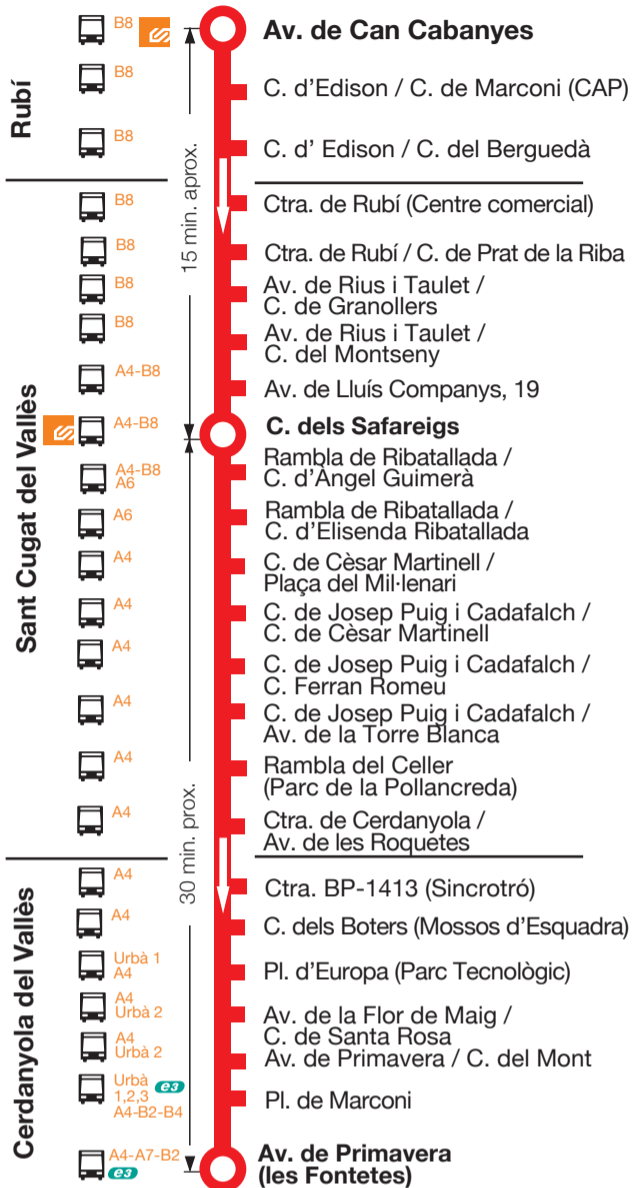

B7

Rubí Sant Cugat del Vallès Cerdanyola del Vallès

Horari de dilluns a divendres feiners

Sortides des de Rubí

06.00 - 06.30 - 07.00 - 07.30 - 08.00 - 08.30 - 09.00 - 09.30
10.00 - 10.30 - 11.00 - 11.30 - 12.00 - 12.30 - 13.00 - 13.30
14.00 - 14.30 - 15.00 - 15.30 - 16.00 - 16.30 - 17.00 - 17.30
18.00 - 18.30 - 19.00 - 19.30 - 19.45 - 20.15 - 20.45 - 21.15
21.45 - 22.15 - 22.45

Sortides des de Sant Cugat del Vallès (C. dels Safareigs) a Cerdanyola del Vallès

05.20 - 05.45 - 06.15 - 06.45 - 07.20 - 07.50 - 08.20 - 08.50
09.15 - 09.45 - 10.15 - 10.45 - 11.15 - 11.45 - 12.20 - 12.50
13.20 - 13.50 - 14.20 - 14.50 - 15.20 - 15.50 - 16.20 - 16.50
17.20 - 17.50 - 18.20 - 18.50 - 19.20 - 19.45 - 20.00 - 20.30
21.00 - 21.30 - 22.00 - 22.30 - 23.00

Horari de dissabtes i feiners d'agost

Sortides des de Rubí

06.50 - 07.30 - 08.10 - 08.50 - 09.30 - 10.10 - 10.50 - 11.30
12.10 - 12.50 - 13.30 - 14.10 - 14.50 - 15.30 - 16.10 - 16.50
17.30 - 18.10 - 18.50 - 19.30 - 20.10 - 20.50 - 21.30 - 22.10
22.50

Sortides des de Sant Cugat del Vallès (C. dels Safareigs) a Cerdanyola del Vallès

07.05 - 07.45 - 08.25 - 09.05 - 09.45 - 10.25 - 11.05 - 11.45
12.25 - 13.05 - 13.45 - 14.25 - 15.05 - 15.45 - 16.25 - 17.05
17.45 - 18.25 - 19.05 - 19.45 - 20.25 - 21.05 - 21.45 - 22.25
23.05

Horari de diumenges i festius

Sortides des de Rubí

07.35 - 08.25 - 09.15 - 10.05 - 10.55 - 11.45 - 12.35 - 13.25
14.15 - 15.05 - 15.55 - 16.45 - 17.35 - 18.25 - 19.15 - 20.05
20.55 - 21.45

Sortides des de Sant Cugat del Vallès (C. dels Safareigs) a Cerdanyola del Vallès

07.55 - 08.45 - 09.35 - 10.25 - 11.15 - 12.05 - 12.55 - 13.45
14.35 - 15.25 - 16.15 - 17.05 - 17.55 - 18.45 - 19.35 - 20.25
21.15 - 22.05

- El client podrà rebre canvi fins a 10 € si compra el bitllet a dalt de l'autobús.
- Per facilitar la feina del conductor, situeu-vos a prop de la parada i indiqueu que voleu pujar a l'autobús fent un petit senyal amb la mà.
- No és permès fer trajectes dins la mateixa població.

Tel. 93 580 67 00
www.moventis.es
info@sarbus.com

05/16

Transports públics

012

gencat.cat

Cost de la trucada:
segons operadora.

mou-te.gencat.cat

B7

Cerdanyola del Vallès Sant Cugat del Vallès Rubí